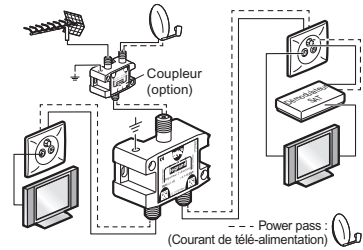

FM-VHF	UHF	SAT
Bandes passantes (MHz)	5 470	470 862	950 2 400
Atténuation (dB)	4	4,5	6,5

2 ans GARANTIE

CE