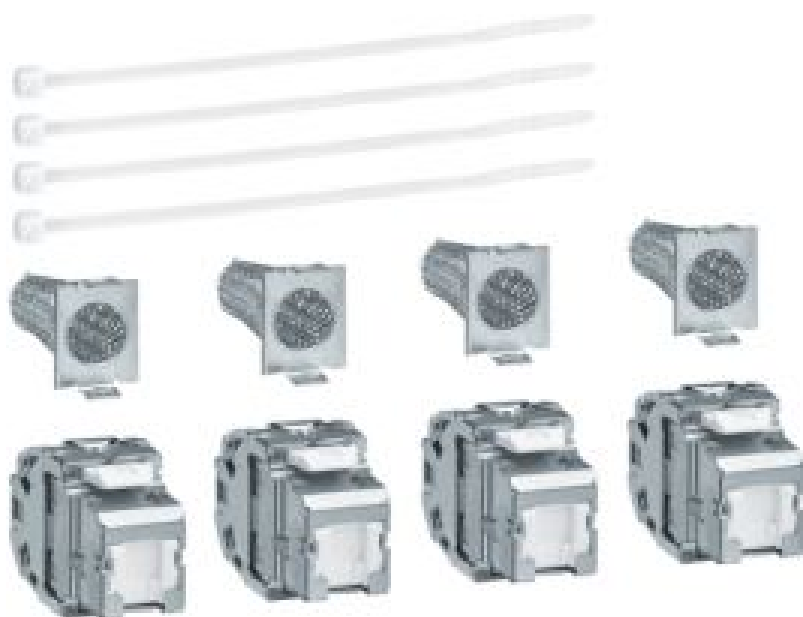

TN007

Jeu de 4 connecteurs RJ45 cat.6 pour grade 2TV

Architecture

Type STP

Compatibilité

Compatible Grade 2

Matières

Couleur métallique

Connexion

Type de connexion contact pour connexion autodénudante

Câble

Plage AWG AWG 26-22

Equipement

Blindé Oui