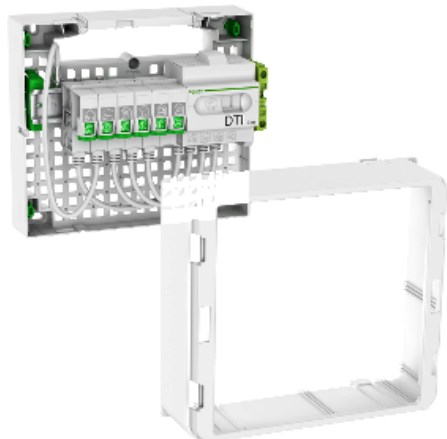

Fiche technique du produit VDIR390026

Caractéristiques

LexCom Home - coffret communication grade
2TV - 6xRJ45 cat6 ext. à 7 - 13M 1R

Statut commercial : Commercialisé

Principales

Gamme	LexCom Home
Nom du produit	LexCom Home Essential
Commercial name	Pack ACCESS
Fonction produit	Coffret de communication
Benefit	Distribution de TV, de données et de téléphone sur chaque prise RJ45
Pack composition	1 bornier de terre 1 Rail DIN240 mm 1 cordon balun 1 RJ45 DTI4 sortie(s) 1 répartiteur coaxial4 sortie(s) 1 grille de fixation 6 FIX RJ45 support modulaire 6 RJ45 connecteur Cat6 1 Rail DIN101 mm 4 RJ45/RJ45 cordon de raccordement 1 Resi9 enveloppe

Complémentaires

Type de coffret	Resi9 coffret 13 1 rangée(s)
Type de répartiteur	Téléphone: 1 entrée téléphonique RJ45 Téléphone: 4 sorties téléphoniques RJ45 TV: 4 sorties coaxiales
Nombre de ports	Connecteur 6 ports
Type de connecteur	RJ45 Cat. 6 STP Actassi S-one
Patch cord type	Cordon balun, 40 cm (x 1) Cordon de raccordement RJ45 / RJ45, 25 cm (x 4)
Room for	DTIO LexCom Home à fixer sur Rail DIN Commutateur Ethernet LexCom Home à fixer sur grille ADSL master filter
Longueur	225 mm
Hauteur	108 mm
Largeur	252 mm
Poids du produit	1,6 kg